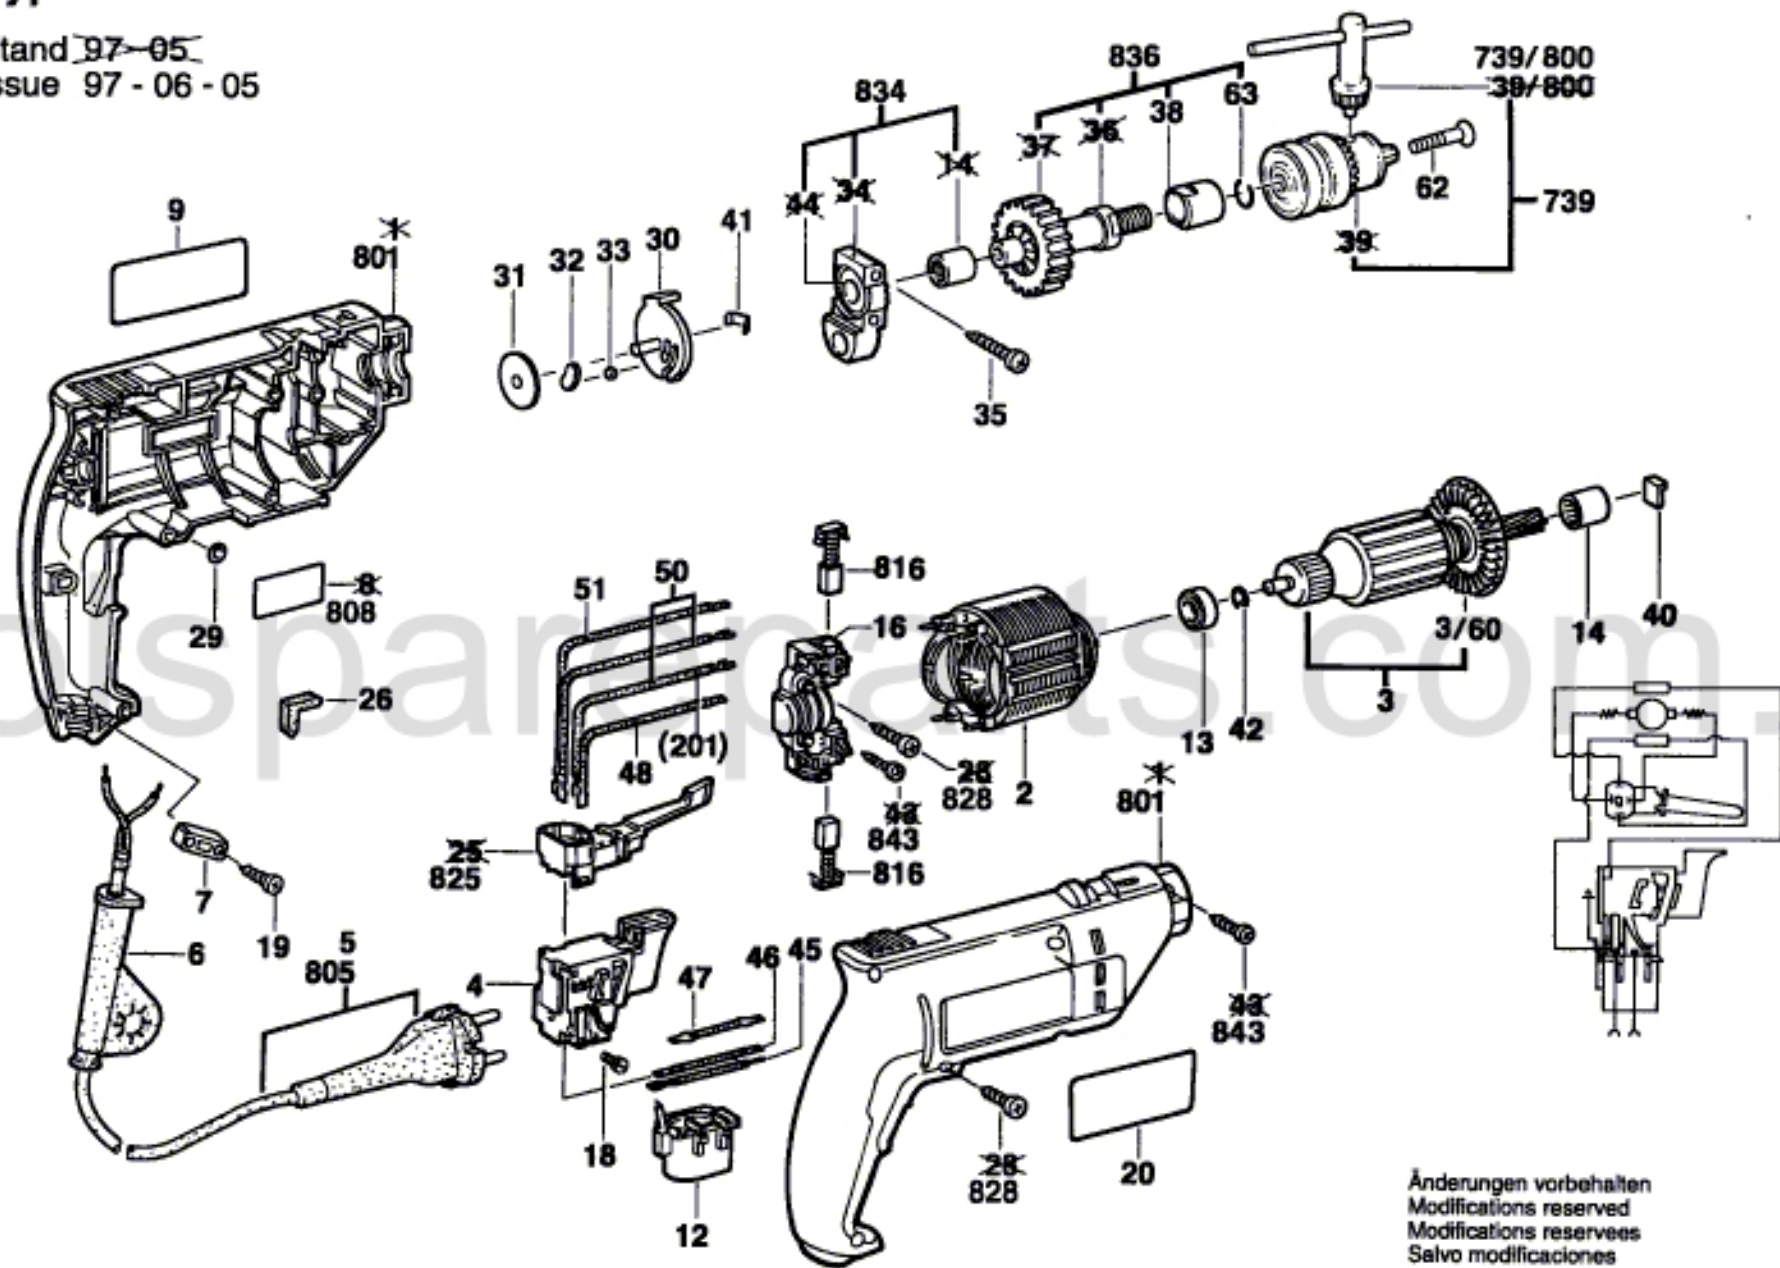

Typ 0 603 246 4..= PSB 420 RE

Stand ~~97-05~~
Issue 97-06-05

Änderungen vorbehalten
Modifications reserved
Modifications reserves
Salvo modificaciones
Robert Bosch GmbH
Geschäftsbereich Elektrowerzeuge
70745 Leinfelden-Echterdingen